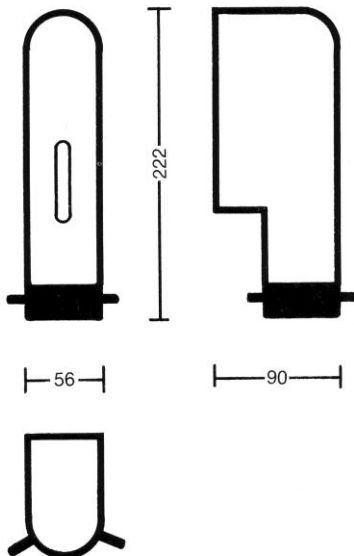

sapor dry nova Seifenspender für trockene Seife

Art. Nr. 100 027

- Seifenspender für trockene Seife
- Gehäuse aus Kunststoff
- nachfüllbar
- 2 Stück trockene Seife
- Handrad zur hygienischen Seifenentnahme
- Sichtschlitz
- Wandmontage
- Metallschloss
- Farbe schwarz