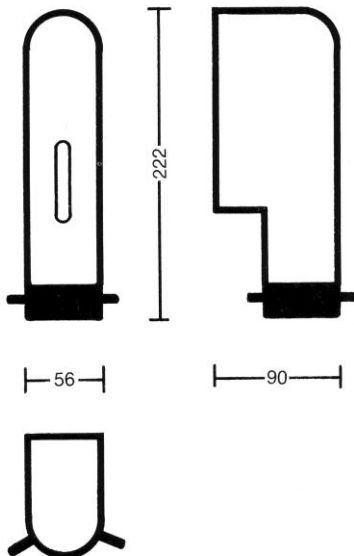

## sapor dry nova Seifenspender für trockene Seife

**Art. Nr. 100 027**

- Seifenspender für trockene Seife
- Gehäuse aus Kunststoff
- nachfüllbar
- 2 Stück trockene Seife
- Handrad zur hygienischen Seifenentnahme
- Sichtschlitz
- Wandmontage
- Metallschloss
- Farbe schwarz