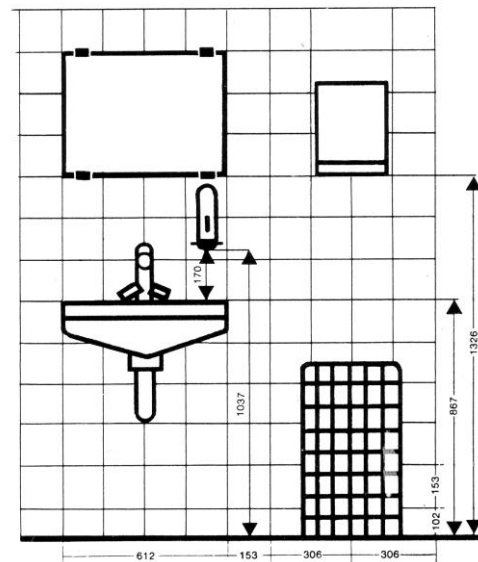

sapor dry nova Seifenspender für trockene Seife

Art. Nr. 100 027

- Seifenspender für trockene Seife
- Gehäuse aus Kunststoff
- nachfüllbar
- 2 Stück trockene Seife
- Handrad zur hygienischen Seifenentnahme
- Sichtschlitz
- Wandmontage
- Metallschloss
- Farbe schwarz