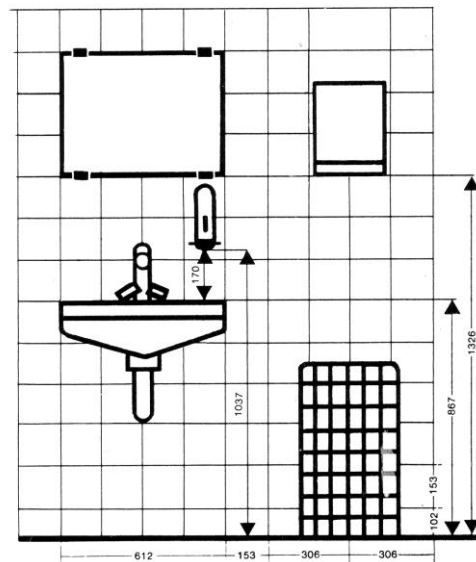

## sapor dry nova Seifenspender für trockene Seife

**Art. Nr. 100 027**

- Seifenspender für trockene Seife
- Gehäuse aus Kunststoff
- nachfüllbar
- 2 Stück trockene Seife
- Handrad zur hygienischen Seifenentnahme
- Sichtschlitz
- Wandmontage
- Metallschloss
- Farbe schwarz