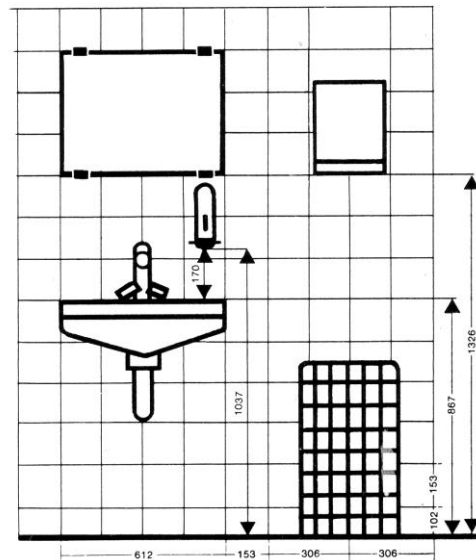

sapor dry nova Seifenspender für trockene Seife

Art. Nr. 100 028

- Seifenspender für trockene Seife
- Gehäuse aus Kunststoff
- nachfüllbar
- 2 Stück trockene Seife
- Handrad zur hygienischen Seifenentnahme
- Sichtschlitz
- Wandmontage
- Metallschloss
- Farbe silber