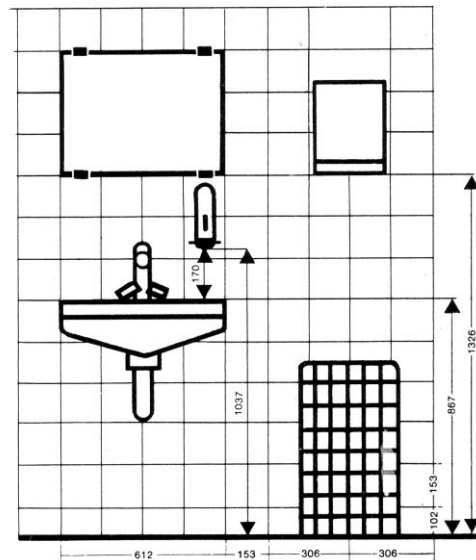

## sapor dry nova Seifenspender für trockene Seife

**Art. Nr. 100 028**

- Seifenspender für trockene Seife
- Gehäuse aus Kunststoff
- nachfüllbar
- 2 Stück trockene Seife
- Handrad zur hygienischen Seifenentnahme
- Sichtschlitz
- Wandmontage
- Metallschloss
- Farbe silber