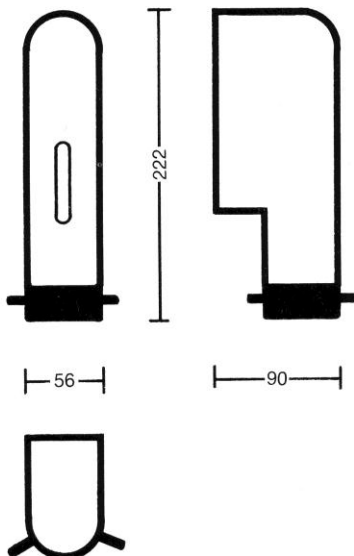

## sapor dry nova Seifenspender für trockene Seife

**Art. Nr. 100 028**

- Seifenspender für trockene Seife
- Gehäuse aus Kunststoff
- nachfüllbar
- 2 Stück trockene Seife
- Handrad zur hygienischen Seifenentnahme
- Sichtschlitz
- Wandmontage
- Metallschloss
- Farbe silber