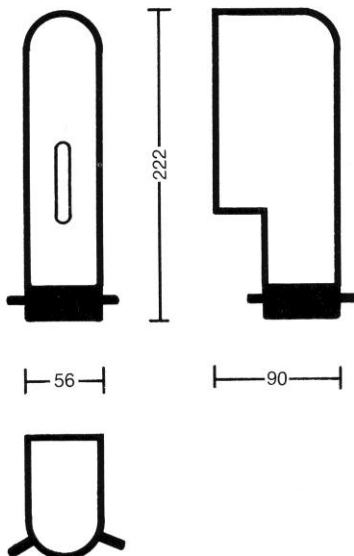

sapor dry nova Seifenspender für trockene Seife

Art. Nr. 100 028

- Seifenspender für trockene Seife
- Gehäuse aus Kunststoff
- nachfüllbar
- 2 Stück trockene Seife
- Handrad zur hygienischen Seifenentnahme
- Sichtschlitz
- Wandmontage
- Metallschloss
- Farbe silber