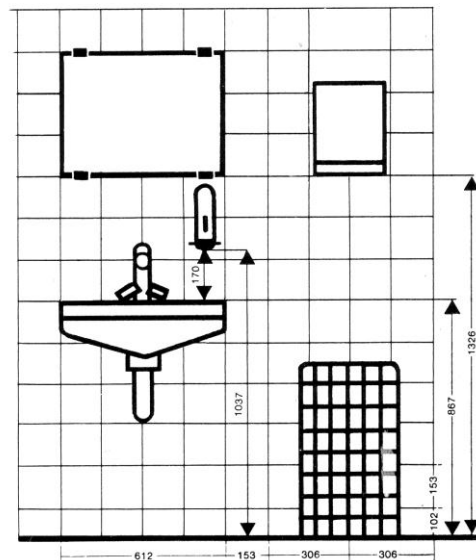

## apor dry de luxe Seifenspender für trockene Seife

**Art. Nr. 100 032**

- Seifenspender für trockene Seife
- Gehäuse aus Edelstahl
- nachfüllbar
- 2 Stück trockene Seife
- Handrad zur hygienischen Seifenentnahme
- Sichtschlitz
- Wandmontage
- Metallschloss
- Edelstahl matt gebürstet