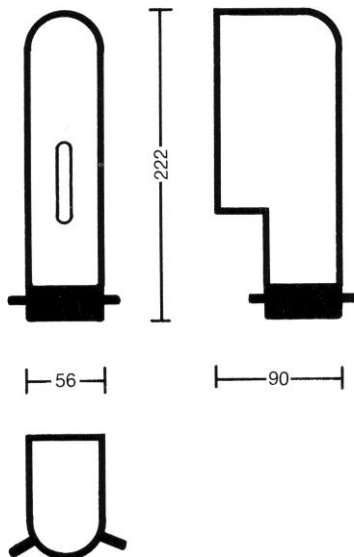

## apor dry de luxe Seifenspender für trockene Seife

**Art. Nr. 100 032**

- Seifenspender für trockene Seife
- Gehäuse aus Edelstahl
- nachfüllbar
- 2 Stück trockene Seife
- Handrad zur hygienischen Seifenentnahme
- Sichtschlitz
- Wandmontage
- Metallschloss
- Edelstahl matt gebürstet