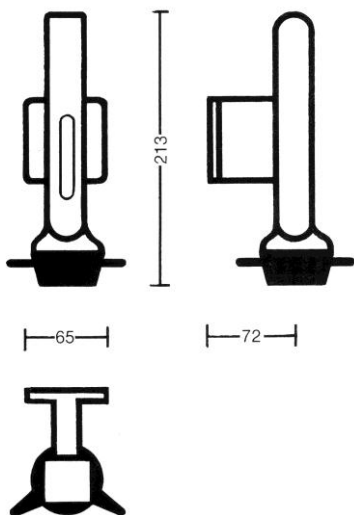

apor dry train Seifenspender für trockene Seife

Art . Nr. 100 127

- Seifenspender für trockene Seife zum Einsatz in Eisenbahnen
- Einbauspender
- Gehäuse aus Aludruckguss
- nachfüllbar
- 2 Stück Seife
- Handrad zur hygienischen Seifenentnahme
- Sichtschlitz
- Wandmontage
- Metallschloss
- Farbe silber oder weitere Farben auf Anfrage