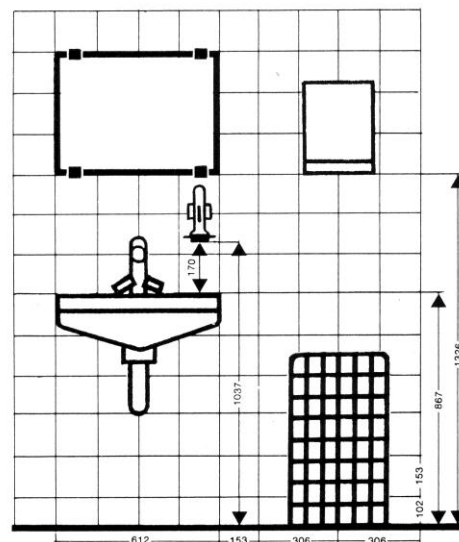

apor dry train Seifenspender für trockene Seife

Art . Nr. 100 127

- Seifenspender für trockene Seife zum Einsatz in Eisenbahnen
- Einbauspender
- Gehäuse aus Aludruckguss
- nachfüllbar
- 2 Stück Seife
- Handrad zur hygienischen Seifenentnahme
- Sichtschlitz
- Wandmontage
- Metallschloss
- Farbe silber oder weitere Farben auf Anfrage