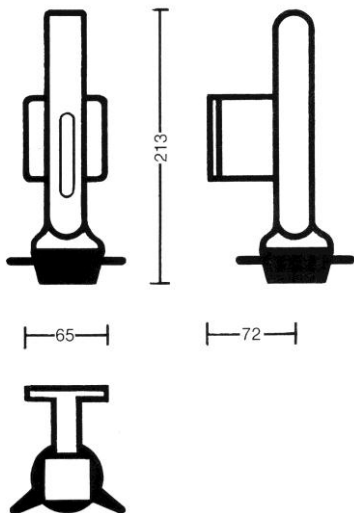

apor dry train Seifenspender für trockene Seife

Art . Nr. 100 127

- Seifenspender für trockene Seife zum Einsatz in Eisenbahnen
- Einbauspender
- Gehäuse aus Aludruckguss
- nachfüllbar
- 2 Stück Seife
- Handrad zur hygienischen Seifenentnahme
- Sichtschlitz
- Wandmontage
- Metallschloss
- Farbe silber oder weitere Farben auf Anfrage