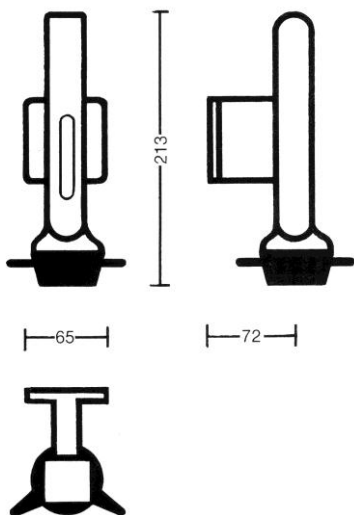

### Art. Nr. 100 129

- Seifenspender für trockene Seife zum Einsatz in Eisenbahnen
- Gehäuse aus Aludruckguss
- nachfüllbar
- 2 Stück Seife
- Handrad zur hygienischen Seifenentnahme
- Sichtschlitz
- Wandmontage
- Metallschloss
- Farbe silber oder weitere Farben auf Anfrage