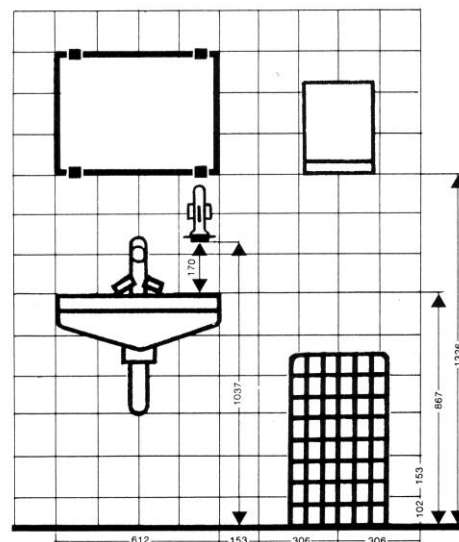

apor dry train Seifenspender für trockene Seife

Art. Nr. 100 129

- Seifenspender für trockene Seife zum Einsatz in Eisenbahnen
- Gehäuse aus Aludruckguss
- nachfüllbar
- 2 Stück Seife
- Handrad zur hygienischen Seifenentnahme
- Sichtschlitz
- Wandmontage
- Metallschloss
- Farbe silber oder weitere Farben auf Anfrage