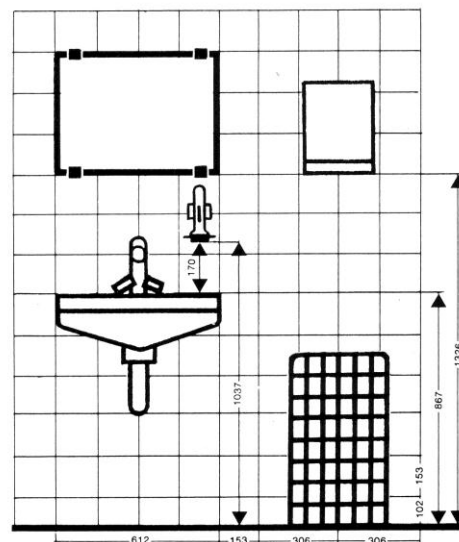

### Art. Nr. 100 129

- Seifenspender für trockene Seife zum Einsatz in Eisenbahnen
- Gehäuse aus Aludruckguss
- nachfüllbar
- 2 Stück Seife
- Handrad zur hygienischen Seifenentnahme
- Sichtschlitz
- Wandmontage
- Metallschloss
- Farbe silber oder weitere Farben auf Anfrage