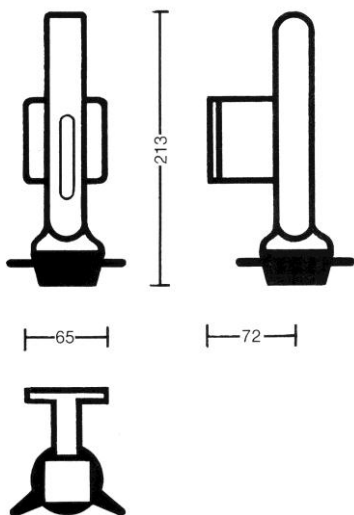

apor dry train Seifenspender für trockene Seife

Art. Nr. 100 129

- Seifenspender für trockene Seife zum Einsatz in Eisenbahnen
- Gehäuse aus Aludruckguss
- nachfüllbar
- 2 Stück Seife
- Handrad zur hygienischen Seifenentnahme
- Sichtschlitz
- Wandmontage
- Metallschloss
- Farbe silber oder weitere Farben auf Anfrage